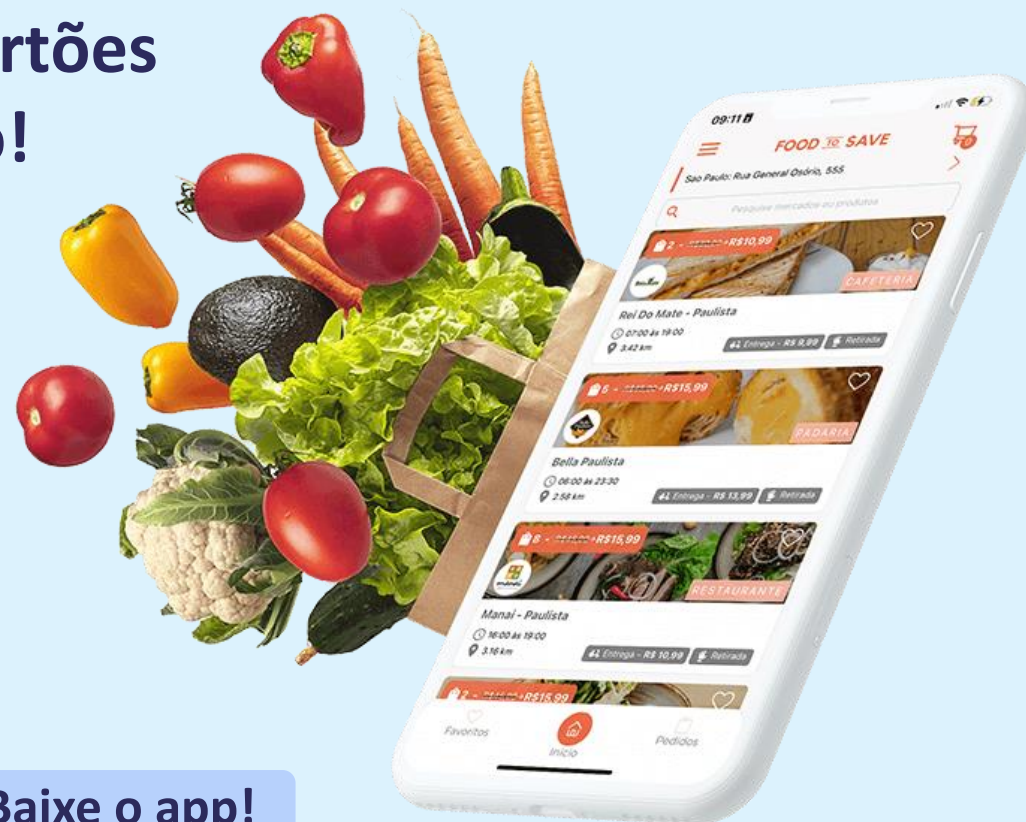

NOVIDADE!

Temos outra dica de ouro: baixe o app da **Food To Save** e pague com seus cartões Alimentação e Refeição da Sodexo!

Para evitar o desperdício de alimentos, o estabelecimento seleciona os itens excedentes para montagem da Sacola Surpresa, e disponibiliza para resgate em nossa plataforma, com até 70% de desconto.

Combater o desperdício tem tudo a ver com o nosso mundo de oportunidades! Por isso, firmamos uma parceria inédita com a Food To Save!

Somos a primeira e única empresa de benefícios a ser aceita **no app** e, agora, você ajuda a evitar o desperdício e ao mesmo tempo aproveita descontos de até 70% em alimentos e refeições.

Na hora de pagar, já sabe: cadastre seu cartão Alimentação ou Refeição da Sodexo.

FOOD
TO SAVE

Baixe o app!

Disponível no
Google Play

Disponível na
Apple Store

TODA COMODIDADE E CONVENIÊNCIA PARA VOCÊ!

Conte com
a Sodexo