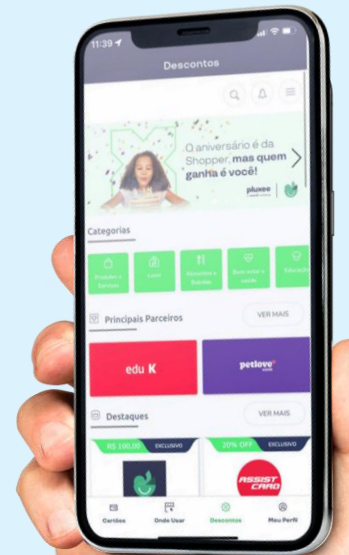

Muito mais segurança, inovação e praticidade!

Disponível para:

O cartão
Sodexo é
aceito nas
principais
redes de

DELIVERY

Tem para todos os
Gostos,
Bolsos e
Fomes!

Um clube de descontos com parceiros Sodexo para o seu benefício durar mais!

+ de 300 Promoções e ofertas todos os meses!

Desconto Parceiro	Até 50% OFF	Até 50% OFF	Até 50% OFF	Até 45% OFF	Até 35% OFF	Até 30% OFF	Até 20% OFF	Até 15% OFF
 Mary Help DIARISTAS E MENSALISTAS	 magalu	 English Fluency	 C&A	 petlove	 CNA inglês definitivo	 Fini Abriu, sortiu	 CENTAURO	 RENNER

Lazer

Até 57% OFF	Até 20% OFF	Até 20% OFF
 CINEMARK	 buser	 unidas aluguel de carros
Até 20% OFF	Até 15% OFF	Até 10% OFF
 Booking.com	 OLDFLIX	 GUICHÊ VIRTUAL
Até 10% OFF	Até 5% OFF	
 RENT A BAG Aluguel de Malas	 royal cruzeiros	

É muito fácil usar! Basta entrar em nosso App na página de DESCONTOS, encontrar o parceiro desejado e seguir as instruções.

NOVIDADE!

App Nutrição + benefício farmácia

*Limite mensal definido conforme regras do produto.