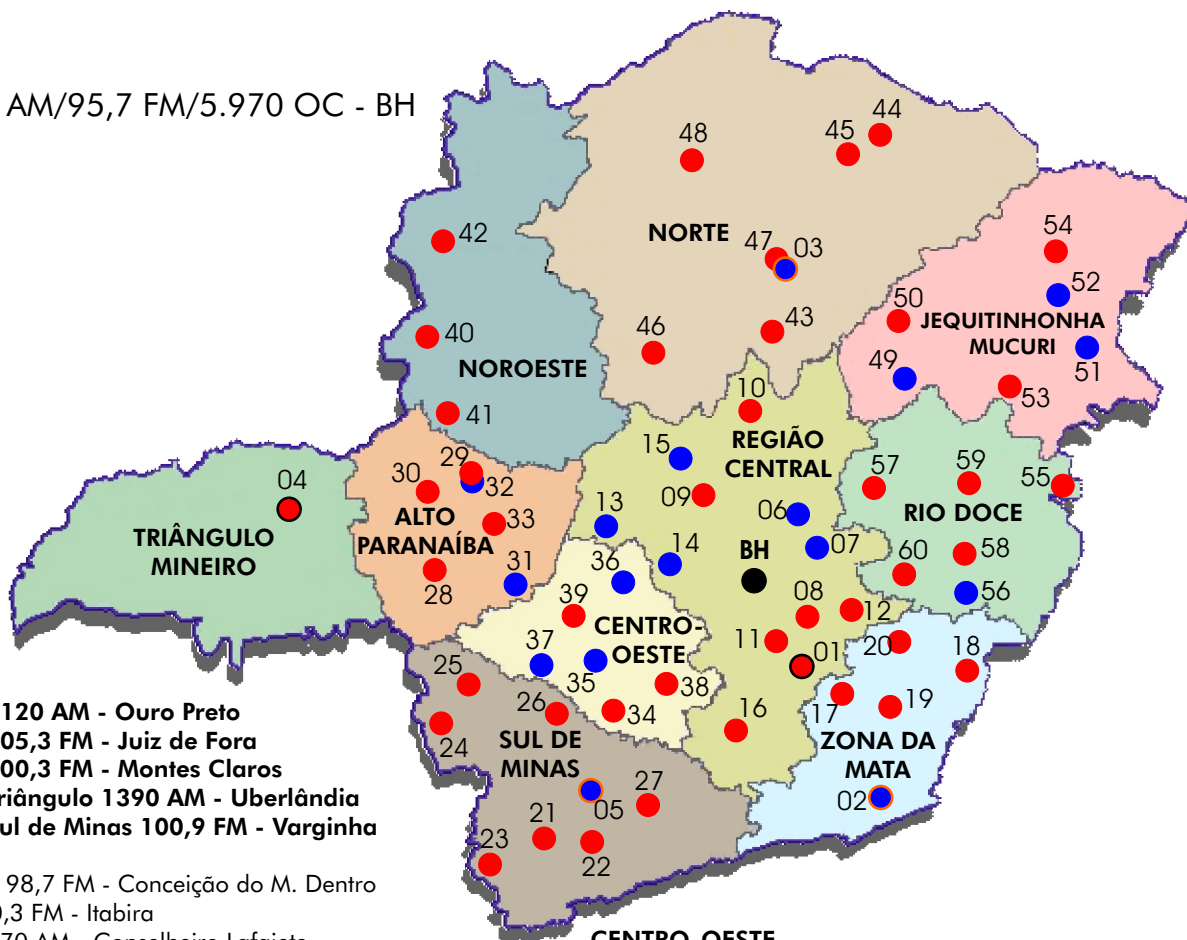

## EMISSORAS QUE FAZEM PARTE DA REDE ITATIAIA VIA SATÉLITE

● Rádio Itatiaia 610 AM/95,7 FM/5.970 OC - BH

● Emissoras AM

● Emissoras FM

- 01. Rádio Itatiaia 1120 AM - Ouro Preto
- 02. Rádio Itatiaia 105,3 FM - Juiz de Fora
- 03. Rádio Itatiaia 100,3 FM - Montes Claros
- 04. Rádio Itatiaia Triângulo 1390 AM - Uberlândia
- 05. Rádio Itatiaia Sul de Minas 100,9 FM - Varginha

- REGIÃO CENTRAL**
- 06. Rádio Bom Jesus 98,7 FM - Conceição do M. Dentro
  - 07. Rádio Caraça 90,3 FM - Itabira
  - 08. Rádio Carijós 1270 AM - Conselheiro Lafaiete
  - 09. Rádio Clube 660 AM/95,5 FM - Curvelo
  - 10. Rádio Cultura 870 AM - Diamantina
  - 11. Rádio Cultura 1340 AM - Itabirito
  - 12. Rádio Cultura 590 AM - João Monlevade
  - 13. Rádio Liderança 94,7 FM - Abaeté
  - 14. Rádio Onda 91,5 FM - Pitangui
  - 15. Rádio Portal 90,1 FM - Corinto
  - 16. Rádio São João Del-Rei 970 AM - São João Del-Rei

- ZONA DA MATA**
- 17. Rádio Difusora 1570 AM - Piranga
  - 18. Rádio Manhumirim 780 AM - Manhumirim
  - 19. Rádio Montanhesa 1500 AM - Viçosa
  - 20. Rádio Ponte Nova 790 AM - Ponte Nova
- SUL DE MINAS**
- 21. Rádio Clube 1530 AM - Pouso Alegre
  - 22. Rádio Difusora 1550 AM - Santa Rita do Sapucaí
  - 23. Rádio Estância 1010 AM - Jacutinga
  - 24. Rádio Ouro Verde 1390 AM - São Sebastião do Paraíso
  - 25. Rádio Passos 1230 AM - Passos
  - 26. Rádio Serra 1120 AM - Boa Esperança
  - 27. Rádio Tropical 1540 AM - Três Corações

- NOROESTE**
- 40. Rádio Juriti 870 AM - Paracatu
  - 41. Rádio Montanhesa 1310 AM - Vazante
  - 42. Rádio Veredas 650 AM - Unaí

- NORTE**
- 43. Rádio Clube 1140 AM - Bocaiúva
  - 44. Rádio Educadora 640 AM - Porteirinha
  - 45. Rádio Gorutubana 1380 AM - Janaúba
  - 46. Rádio Pirapora 1240 AM - Pirapora
  - 47. Rádio Terra 760 AM - Montes Claros
  - 48. Rádio Voz São Francisco 870 AM - Januária